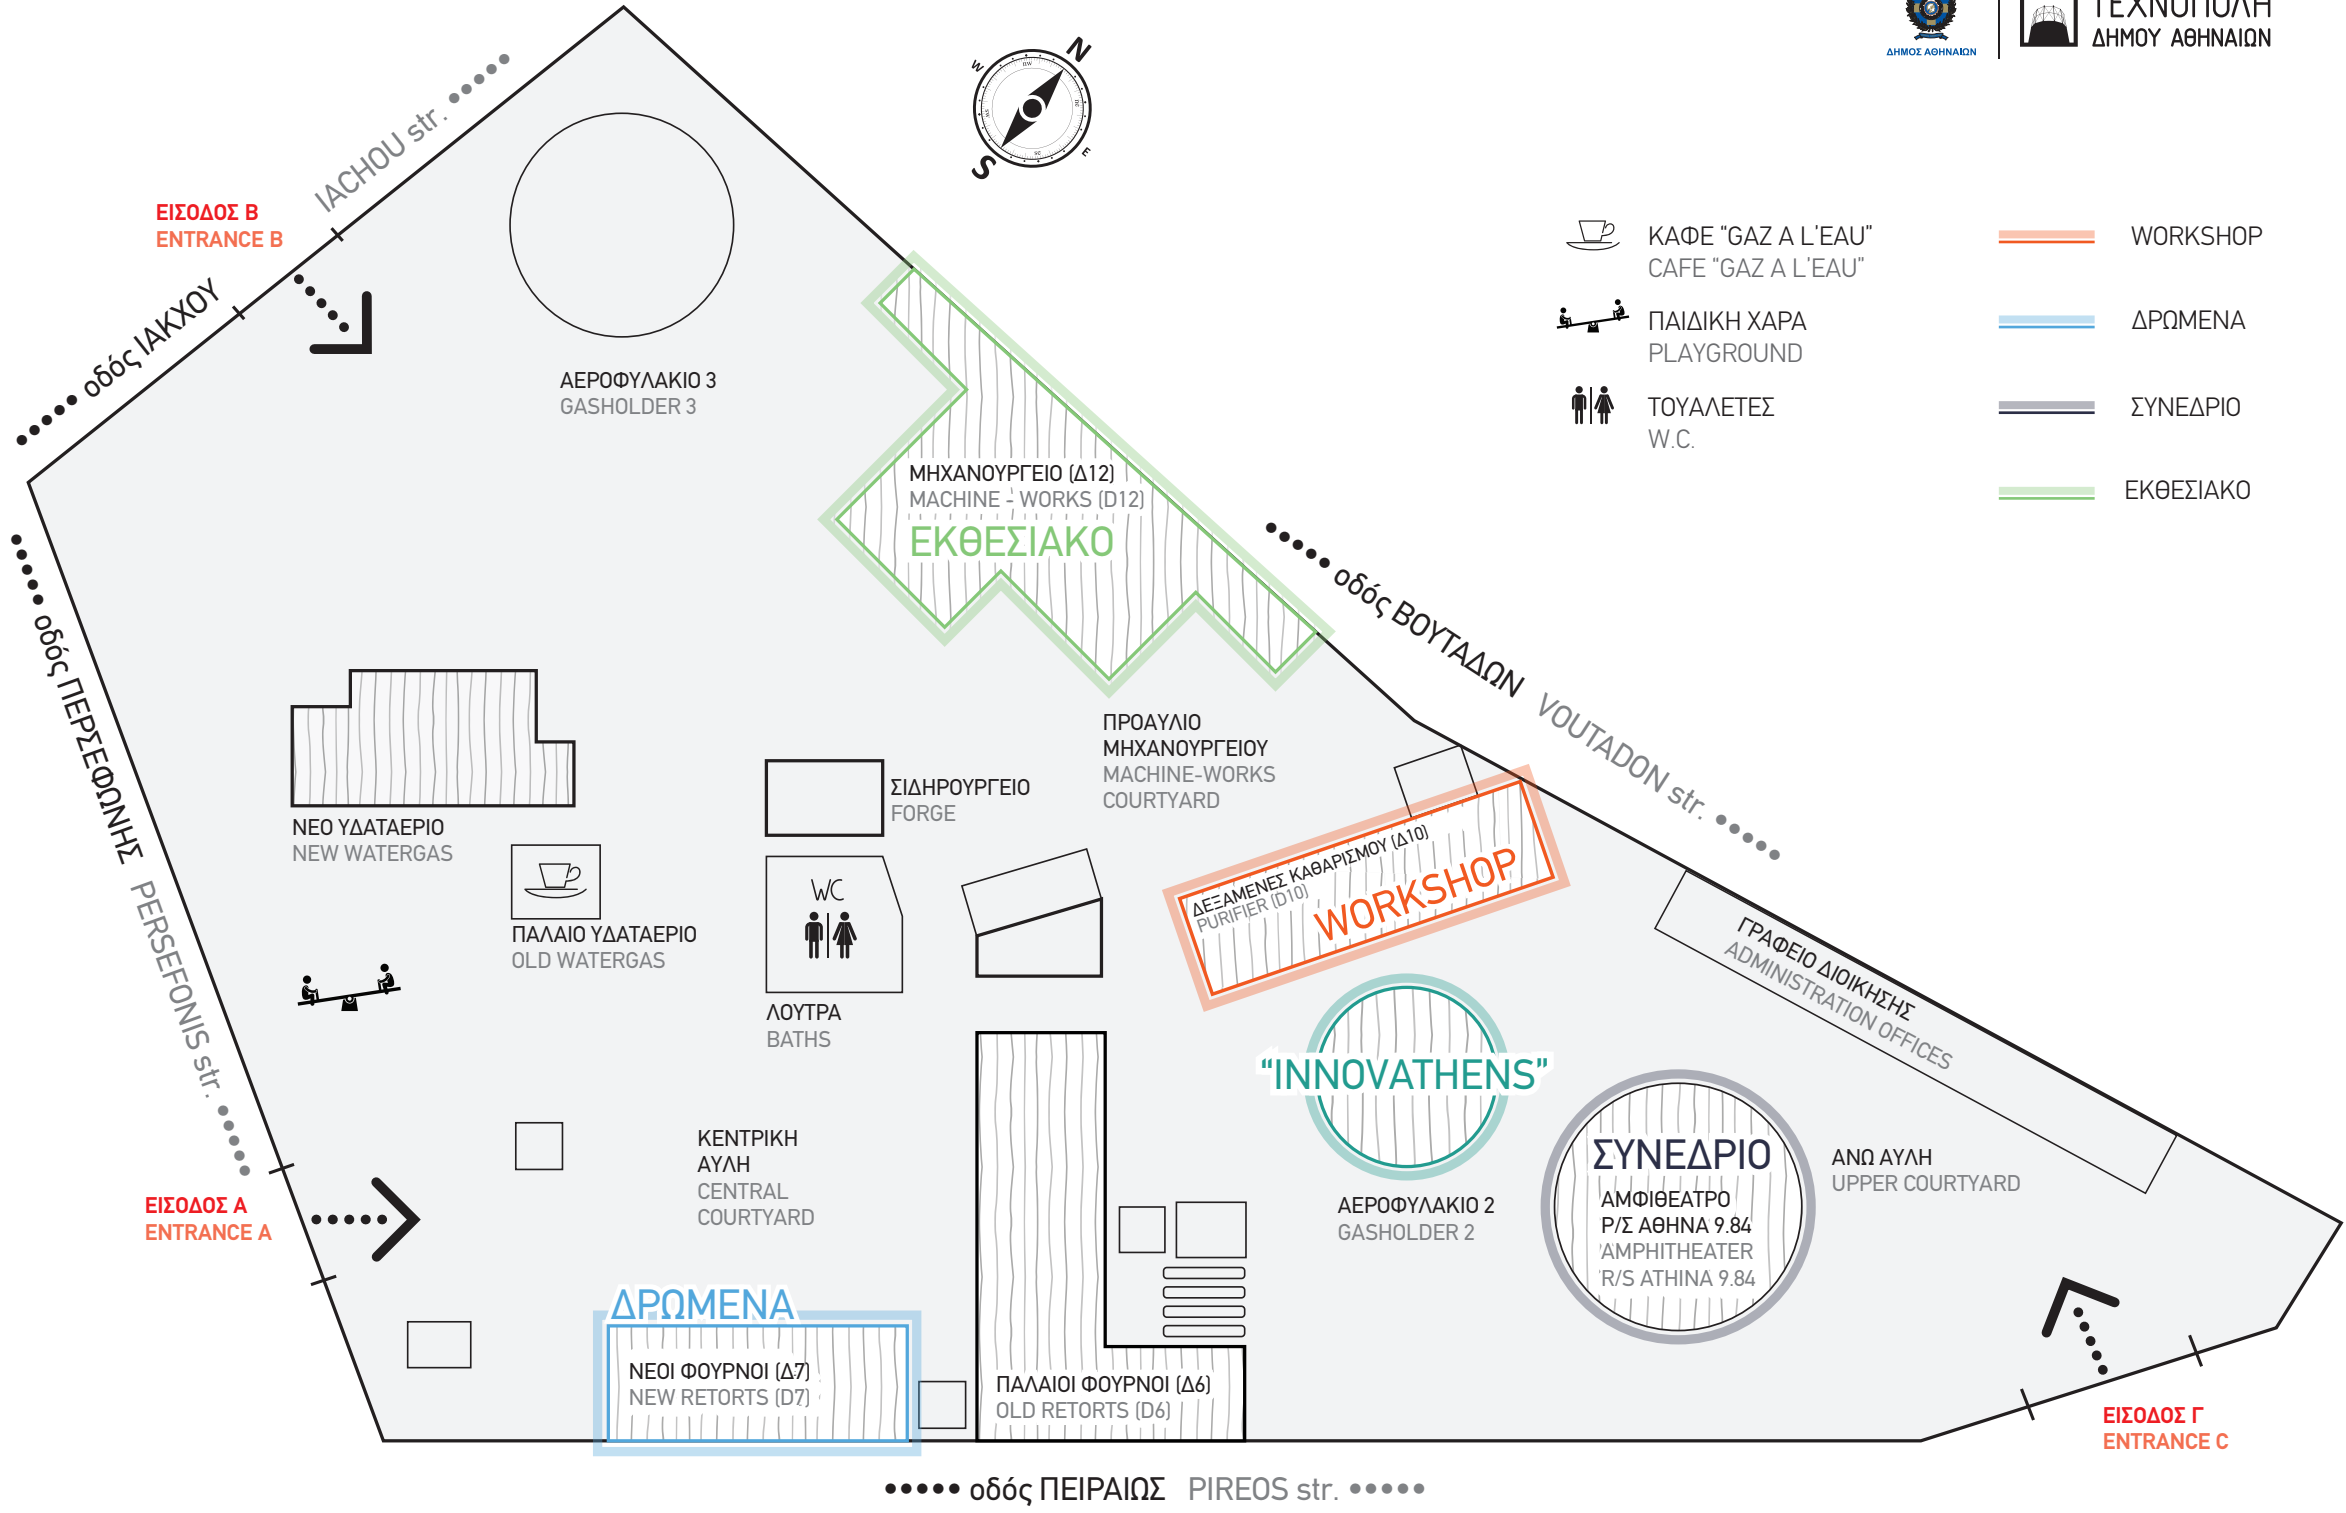

# ΚΑΤΟΨΗ ΧΩΡΟΥ MASTER PLAN

Με την υποστήριξη

-  ΚΑΦΕ "GAZ A L'EAU"  
CAFE "GAZ A L'EAU"
-  ΠΑΙΔΙΚΗ ΧΑΡΑ  
PLAYGROUND
-  ΤΟΥΑΛΕΤΕΣ  
W.C.
-  WORKSHOP
-  ΔΡΩΜΕΝΑ
-  ΣΥΝΕΔΡΙΟ
-  ΕΚΘΕΣΙΑΚΟ

..... οδός ΠΕΙΡΑΙΩΣ PIREOS str. ....